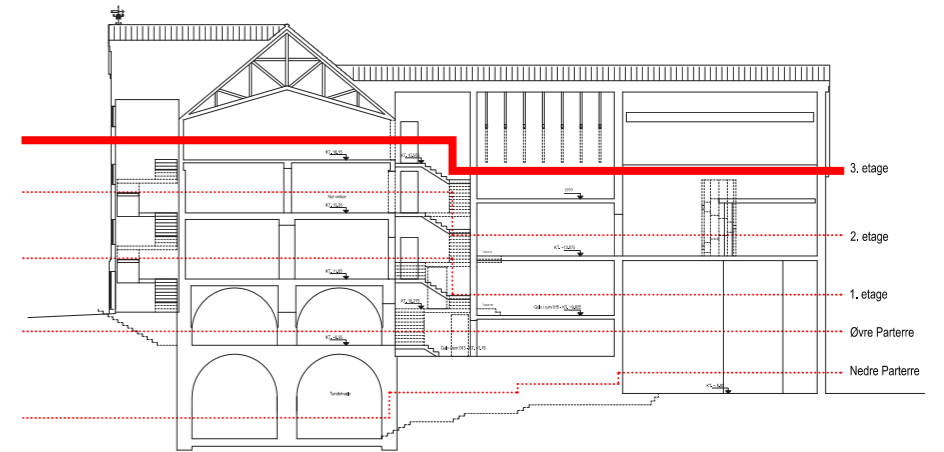

PRINCIPSNIT

PRINCIPSNIT

- Lejemål 1
- Lejemål 2
- Lejemål 3
- Lejemål 4
- Lejemål 5
- Lejemål 6
- 69 m² Lejemål 7
- Lejemål 8
- 354 m² Lejemål 9
- Lejemål 10
- Lejemål 11
- 17 m² Lejemål 12
- 45 m² Fælles areal

- * Eksisterende forhold optegnet efterplangrundlag anno 1983 samt efter bedste skøn
- ** Koterang jf. snit anno 1983 samt efter bedste skøn (angivet i parentes)
- *** Alle mål kontrolleres på stedet

3. ETAGE
1:200