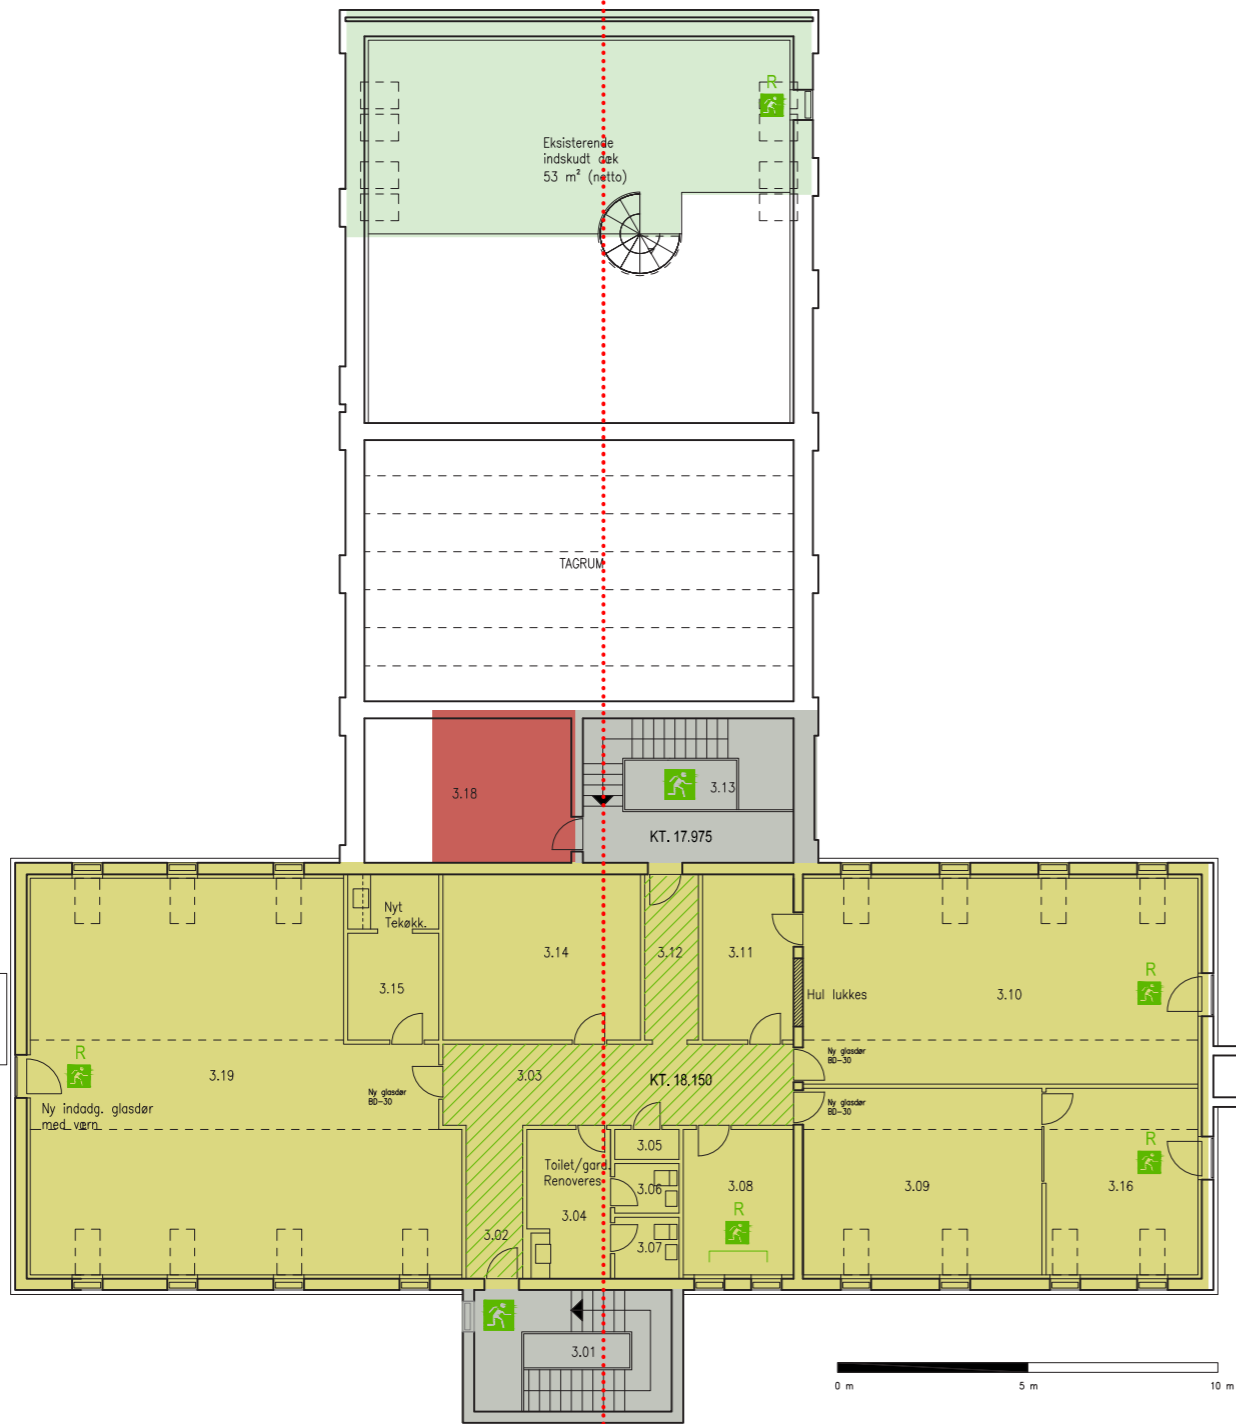

PRINCIPSNIT

PRINCIPSNIT

- Lejemål 1
- Lejemål 2
- Lejemål 3
- Lejemål 4
- Lejemål 5
- Lejemål 6
- 69 m² Lejemål 7
- Lejemål 8
- 354 m² Lejemål 9
- Lejemål 10
- Lejemål 11
- 17 m² Lejemål 12
- 45 m² Fælles areal

- * Eksisterende forhold optegnet efterplangrundlag anno 1983 samt efter bedste skøn
- ** Koterang jf. snit anno 1983 samt efter bedste skøn (angivet i parentes)
- *** Alle mål kontrolleres på stedet

3. ETAGE
1:200